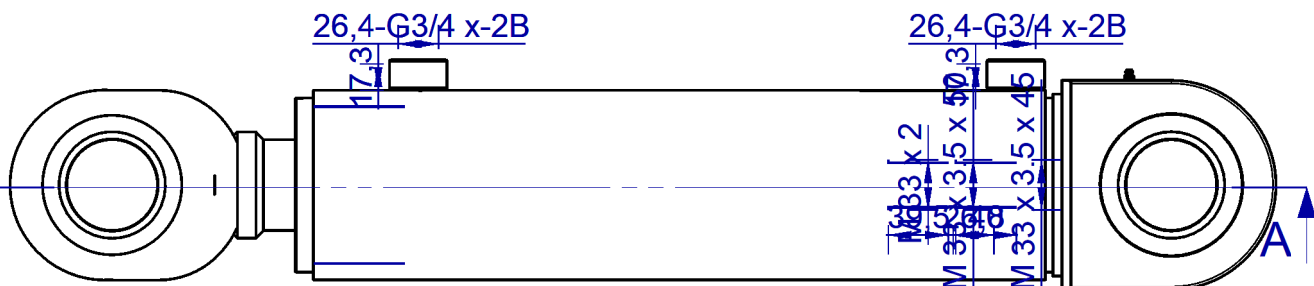

<b>E</b>		<b>A4</b>	General Tolerances acc to :					
		Scale x:X	ISO 2768-1 medium		Drawn	Checked	Dat.	Dat
<b>PHU METAL-SERW Sp. z o.o.</b> Grunwaldzka 1c 74-400 Dębno, Polska <a href="http://www.metalserv.pl">www.metalserv.pl</a> <a href="mailto:info@metalserv.pl">info@metalserv.pl</a>					Title <b>Title</b>		Sheet 1 of 1 Doc.Nr 1000 0000 0000	Rev. 