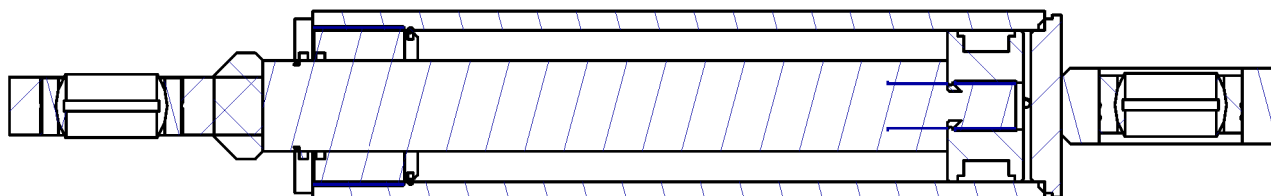

<b>E</b>		<b>A4</b>	General Tolerances acc to :					
		Scale x:X	ISO 2768-1 medium		Drawn	Checked	Dat.	Dat
<b>PHU METAL-SERW Sp. z o.o.</b> Grunwaldzka 1c 74-400 Dębno, Polska <a href="http://www.metalserv.pl">www.metalserv.pl</a> <a href="mailto:info@metalserv.pl">info@metalserv.pl</a>					Title <b>Title</b>		Sheet 1 of 1 Doc.Nr 1000 0000 0000	Rev. 